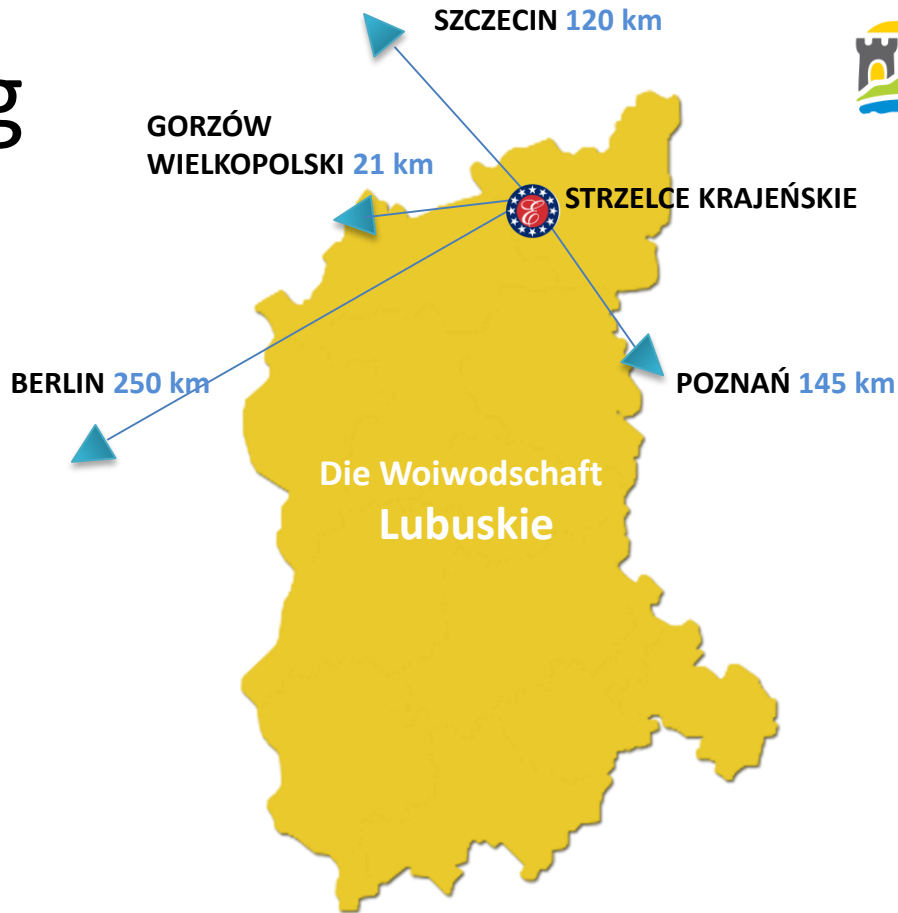

35-55%

große Steuererleichterungen

STRZELCE KRAJEŃSKIE

15,4 ha

für Investitionen zweckgebunden

KOSTRZYŃSKO-SŁUBICKA
SPECJALNA STREFA EKONOMICZNA S.A.

Sonderwirtschaftszone

die in Strzelce seit 2014 tätig ist.

Gute Lokalisierung

250 km

Berlin

145 km

Poznań

120 km

Szczecin

Bequeme Verkehrswege

- in unmittelbarer Nähe des Landeswegs 22
- 25 Kilometer von der Kraftfahrstraße entfernt
- 70 Kilometer von der Autobahn entfernt

Schiene und Luft

Berufsbildung um die Bedürfnisse der Unternehmer zugeschnitten