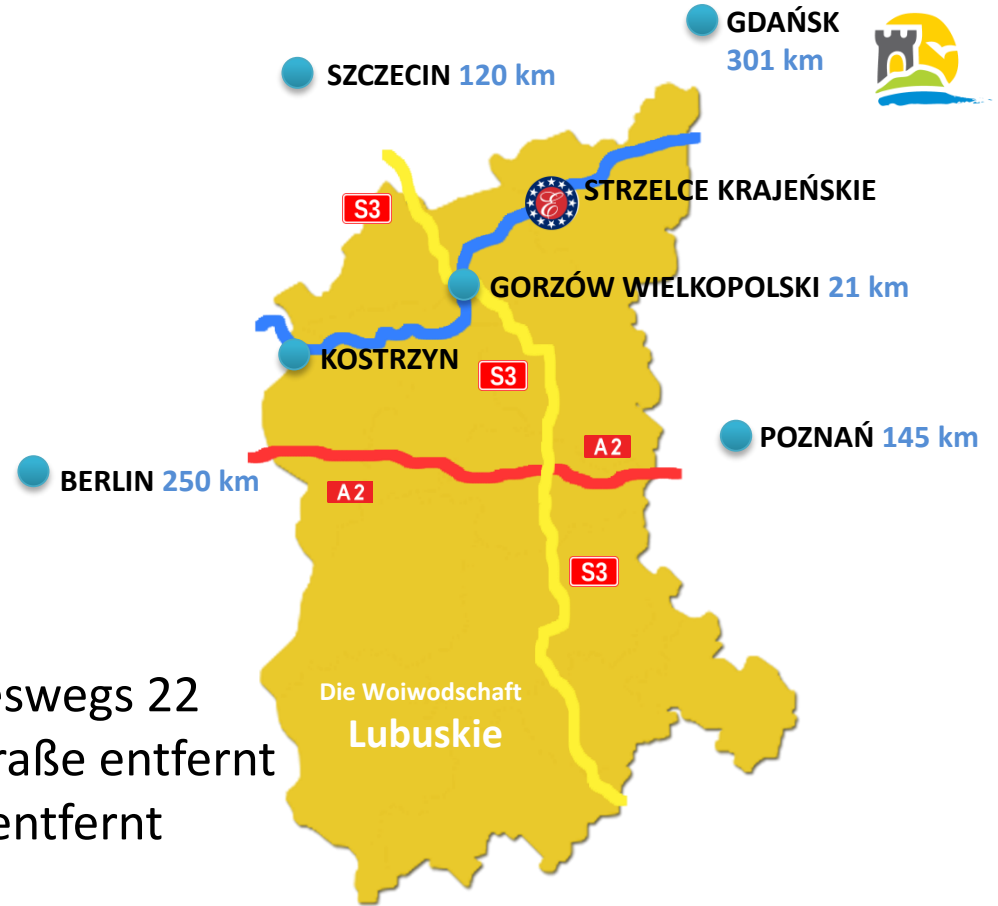

35-55%

große Steuererleichterungen

STRZELCE KRAJEŃSKIE

15,4 ha

für Investitionen zweckgebunden

KOSTRZYŃSKO-SŁUBICKA
SPECJALNA STREFA EKONOMICZNA S.A.

Sonderwirtschaftszone

die in Strzelce seit 2014 tätig ist.

Gute Lokalisierung

250 km

Berlin

145 km

Poznań

120 km

Szczecin

Bequeme Verkehrswege

- in unmittelbarer Nähe des Landeswegs 22
- 25 Kilometer von der Kraftfahrstraße entfernt
- 70 Kilometer von der Autobahn entfernt

Schiene und Luft

Berufsbildung um die Bedürfnisse der Unternehmer zugeschnitten