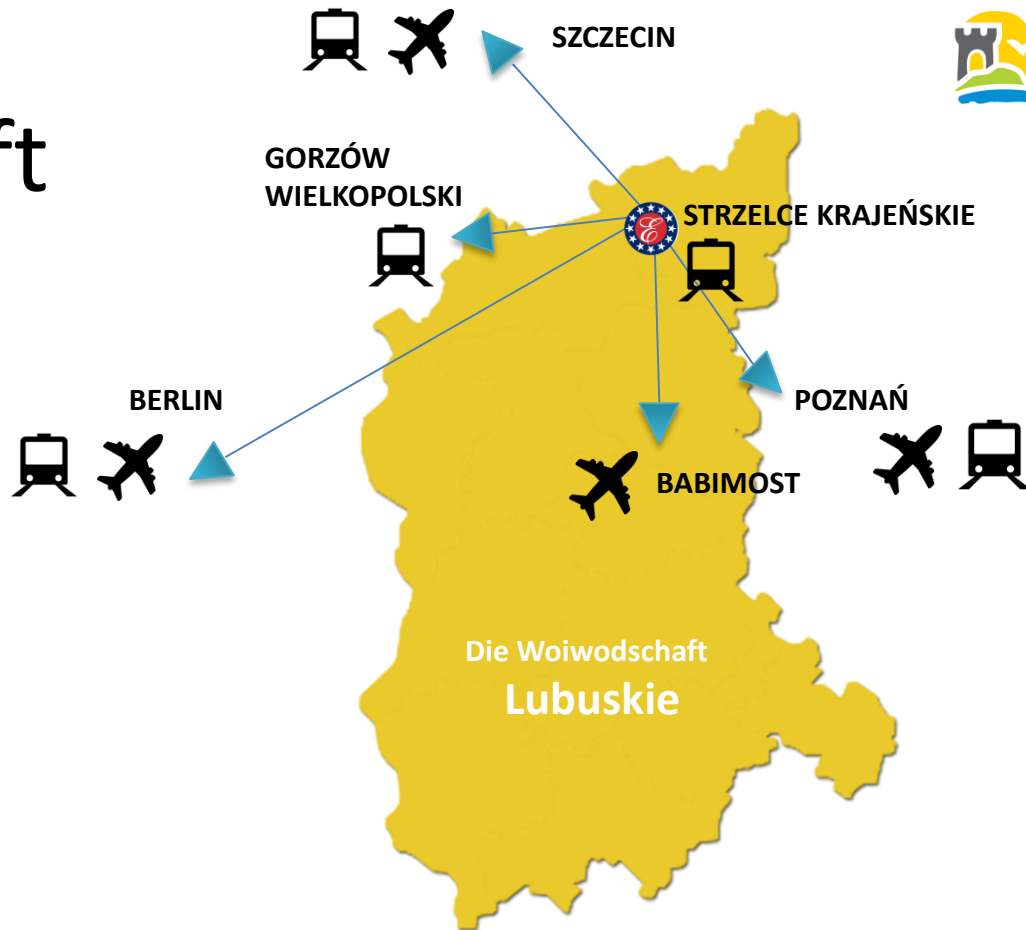

35-55%

große Steuererleichterungen

STRZELCE KRAJEŃSKIE

15,4 ha

für Investitionen zweckgebunden

KOSTRZYŃSKO-SŁUBICKA
SPECJALNA STREFA EKONOMICZNA S.A.

Sonderwirtschaftszone

die in Strzelce seit 2014 tätig ist.

Gute Lokalisierung

250 km

Berlin

145 km

Poznań

120 km

Szczecin

Bequeme Verkehrswege

- in unmittelbarer Nähe des Landeswegs 22
- 25 Kilometer von der Kraftfahrstraße entfernt
- 70 Kilometer von der Autobahn entfernt

Schiene und Luft

Berufsbildung um die Bedürfnisse der Unternehmer zugeschnitten